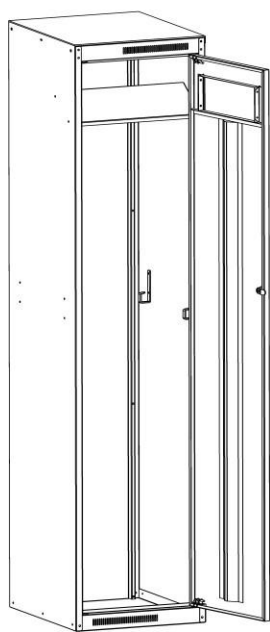

Рационал  
ОД-321-О

Рационал  
ОД-321-К

Рационал  
ОД-421

Рационал  
ОД-423

- Шкаф ОД-423 имеет перфорацию для вентиляции на дверях и задней стенке, ОД-421, ОД-321 – на верхней лицевой панели и задней стенке.
- Шкафы ОД-321-О и ОД-421-О – шкафы на одного человека. Имеют отделение для чистой и отделение для грязной одежды. Оснащены одним замком, запирающим обе двери.
- Шкаф ОД-423 – крупногабаритный шкаф. Имеет две ячейки. В каждой ячейке перегородка для грязной и чистой одежды, полка под головной убор и отделение для обуви.
- Основание скамейки изготовлено из металла, сиденье – ДСП, кромка наносится на ДСП по технологии Lazer Edge, что гарантирует повышенную устойчивость изделия к влаге и пару, его долговечность и привлекательный внешний вид.

Шкаф для грязной рабочей одежды  
КД-401 разб./ КД-401

Шкаф для чистой рабочей одежды  
АС-1010 разб./ АС-1010

КД-401 разб.+Крыша/  
КД-401+Крыша

АС-1010 разб.+Крыша/  
АС-1010+Крыша

Модель	Вариант изготовления	Система запираения	Цвет	Габаритные размеры Высота x Ширина x Глубина, мм	Вес Брутто, кг	Цена, руб.
АС-1010 разб. (на заклепках)	разборный	флажковая	серый	1820x380x450	42	32 836
КД-401 разб. (на заклепках)	разборный	флажковая	серый	1820x380x450	28	14 792
Крыша к КД-401, АС-1010			серый	150x384x450	2,5	1 509
Вставка пластиковая для идентификации ячейки 38x70мм						91