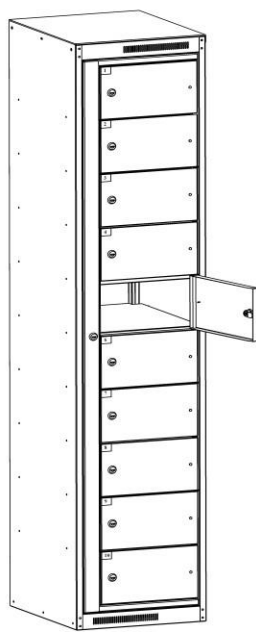

ШКАФЫ ДЛЯ СЕРВИСА (ОБМЕНА) РАБОЧЕЙ ОДЕЖДЫ

- Шкафы предназначены для рабочей одежды: КД-401 – для сбора грязной, АС-1010 – для раскладки чистой рабочей одежды.
- Шкафы металлические, на заклепках. Сборка осуществляется с помощью заклёпочника.
- Шкаф для грязной рабочей одежды КД-401 представляет собой одностворчатый шкаф. Дверь шкафа закрывается на замок. Внутри шкаф оборудован крючками для навешивания полиэтиленового мешка для грязной одежды. Грязная рабочая одежда сбрасывается в шкаф через «окно» на двери шкафа.
- Шкаф для чистой рабочей одежды АС-1010 представляет собой шкаф, имеющий 10 ячеек. Для раскладки чистой рабочей одежды открывается общая дверь, для получения - каждая ячейка открывается своим ключом. Ячейки пронумерованы. Размеры ячейки ВхШхГ, мм: 145х320/255х415 (через / указана ширина дверцы ячейки).
- Шкафы имеют перфорацию для вентиляции на верхней и нижней лицевых панелях.
- Замки ключевые типа «Cam Lock». Флажковая система запираения (язычок замка за боковую стенку).
- Окрашены порошковой краской. Цвет серый RAL 7038.
- Шкафы укомплектованы бирками для ключей.
- На шкафы можно установить наклонную крышу.
- Гарантийный срок – 24 месяца с момента продажи.

Шкаф для чистой рабочей одежды
АС-1010 разб./ АС-1010

Модель	Вариант изготовления	Система запираения	Цвет	Габаритные размеры Высота x Ширина x Глубина, мм	Вес Брутто, кг	Цена, руб.
АС-1010 разб. (на заклепках)	разборный	флажковая	серый	1820x380x450	42	32 836
КД-401 разб. (на заклепках)	разборный	флажковая	серый	1820x380x450	28	14 792
Крыша к КД-401, АС-1010			серый	150x384x450	2,5	1 509
Вставка пластиковая для идентификации ячейки 38x70мм						91

Все цены с НДС. Оказываются услуги по доставке, такелажные услуги и услуги по сборке.

Цены действительны с 25.09.2023 г.