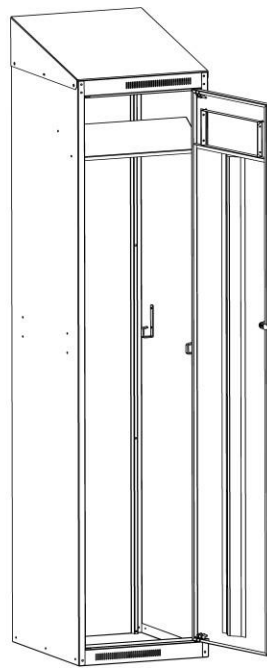

ШКАФЫ ДЛЯ СЕРВИСА (ОБМЕНА) РАБОЧЕЙ ОДЕЖДЫ

- Шкафы предназначены для рабочей одежды: КД-401 – для сбора грязной, АС-1010 – для раскладки чистой рабочей одежды.
- Шкафы металлические, на заклепках. Сборка осуществляется с помощью заклёпочника.
- Шкаф для грязной рабочей одежды КД-401 представляет собой одностворчатый шкаф. Дверь шкафа закрывается на замок. Внутри шкаф оборудован крючками для навешивания полиэтиленового мешка для грязной одежды. Грязная рабочая одежда сбрасывается в шкаф через «окно» на двери шкафа.
- Шкаф для чистой рабочей одежды АС-1010 представляет собой шкаф, имеющий 10 ячеек. Для раскладки чистой рабочей одежды открывается общая дверь, для получения - каждая ячейка открывается своим ключом. Ячейки пронумерованы. Размеры ячейки ВхШхГ, мм: 145х320/255х415 (через / указана ширина дверцы ячейки).
- Шкафы имеют перфорацию для вентиляции на верхней и нижней лицевых панелях.
- Замки ключевые типа «Cam Lock». Флажковая система запираения (язычок замка за боковую стенку).
- Окрашены порошковой краской. Цвет серый RAL 7038.
- Шкафы укомплектованы бирками для ключей.
- На шкафы можно установить наклонную крышу.
- Гарантийный срок – 24 месяца с момента продажи.

Шкаф для чистой рабочей одежды
АС-1010 разб./ АС-1010

КД-401 разб.+Крыша/
КД-401+Крыша

Модель	Вариант изготовления	Система запираения	Цвет	Габаритные размеры Высота x Ширина x Глубина, мм	Вес Брутто, кг	Цена, руб.
АС-1010 разб. (на заклепках)	разборный	флажковая	серый	1820x380x450	42	32 836
КД-401 разб. (на заклепках)	разборный	флажковая	серый	1820x380x450	28	14 792
Крыша к КД-401, АС-1010			серый	150x384x450	2,5	1 509
Вставка пластиковая для идентификации ячейки 38x70мм						91

Все цены с НДС. Оказываются услуги по доставке, такелажные услуги и услуги по сборке.

Цены действительны с 25.09.2023 г.