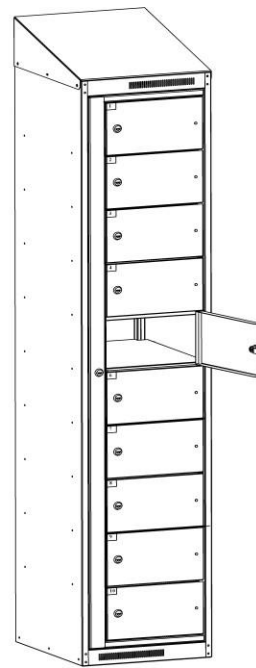

ШКАФЫ ДЛЯ СЕРВИСА (ОБМЕНА) РАБОЧЕЙ ОДЕЖДЫ

- Шкафы предназначены для рабочей одежды: КД-401 – для сбора грязной, АС-1010 – для раскладки чистой рабочей одежды.
- Шкафы металлические, на заклепках. Сборка осуществляется с помощью заклёпочника.
- Шкаф для грязной рабочей одежды КД-401 представляет собой одностворчатый шкаф. Дверь шкафа закрывается на замок. Внутри шкаф оборудован крючками для навешивания полиэтиленового мешка для грязной одежды. Грязная рабочая одежда сбрасывается в шкаф через «окно» на двери шкафа.
- Шкаф для чистой рабочей одежды АС-1010 представляет собой шкаф, имеющий 10 ячеек. Для раскладки чистой рабочей одежды открывается общая дверь, для получения - каждая ячейка открывается своим ключом. Ячейки пронумерованы. Размеры ячейки ВхШхГ, мм: 145х320/255х415 (через / указана ширина дверцы ячейки).
- Шкафы имеют перфорацию для вентиляции на верхней и нижней лицевых панелях.
- Замки ключевые типа «Cam Lock». Флажковая система запираения (язычок замка за боковую стенку).
- Окрашены порошковой краской. Цвет серый RAL 7038.
- Шкафы укомплектованы бирками для ключей.
- На шкафы можно установить наклонную крышу.
- Гарантийный срок – 24 месяца с момента продажи.

АС-1010 разб.+Крыша/
АС-1010+Крыша

Модель	Вариант изготовления	Система запираения	Цвет	Габаритные размеры Высота x Ширина x Глубина, мм	Вес Брутто, кг	Цена, руб.
АС-1010 разб. (на заклепках)	разборный	флажковая	серый	1820x380x450	42	32 836
КД-401 разб. (на заклепках)	разборный	флажковая	серый	1820x380x450	28	14 792
Крыша к КД-401, АС-1010			серый	150x384x450	2,5	1 509
Вставка пластиковая для идентификации ячейки 38x70мм						91

Все цены с НДС. Оказываются услуги по доставке, такелажные услуги и услуги по сборке.

Цены действительны с 25.09.2023 г.