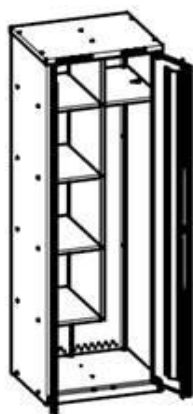

## Шкафы гардеробные и секционные

- Шкафы металлические. Изготавливаются в разборном варианте.
- Замки ключевые. Ригельная (тяги «вверх-вниз») и флажковая (язычок замка за боковую стенку) системы запираения.
- Окрашены порошковой краской. Цвет серый RAL 7038. Двери
- На шкафы можно установить замок под навесной замок вместо ключевого замка без изменения цены.
- Все шкафы укомплектованы бирками для ключей.
- Шкафы можно установить на подставки высотой 150 мм. Использование подставок делает удобной уборку помещений и сохраняет внешний вид шкафа.
- Изделия сертифицированы. Гарантийный срок – 24 месяца с даты продажи.

Рационал  
ОД-321-О

Рационал  
ОД-321-К

Рационал  
ОД-421

Рационал  
ОД-423

- Шкаф ОД-423 имеет перфорацию для вентиляции на дверях и задней стенке, ОД-421, ОД-321 – на верхней лицевой панели и задней стенке.
- Шкафы ОД-321-О и ОД-421-О – шкафы на одного человека. Имеют отделение для чистой и отделение для грязной одежды. Оснащены одним замком, запирающим обе двери.
- Шкаф ОД-423 – крупногабаритный шкаф. Имеет две ячейки. В каждой ячейке перегородка для грязной и чистой одежды, полка под головной убор и отделение для обуви.
- Основание скамейки изготовлено из металла, сиденье – ДСП, кромка наносится на ДСП по технологии Lazer Edge, что гарантирует повышенную устойчивость изделия к влаге и пару, его долговечность и привлекательный внешний вид.